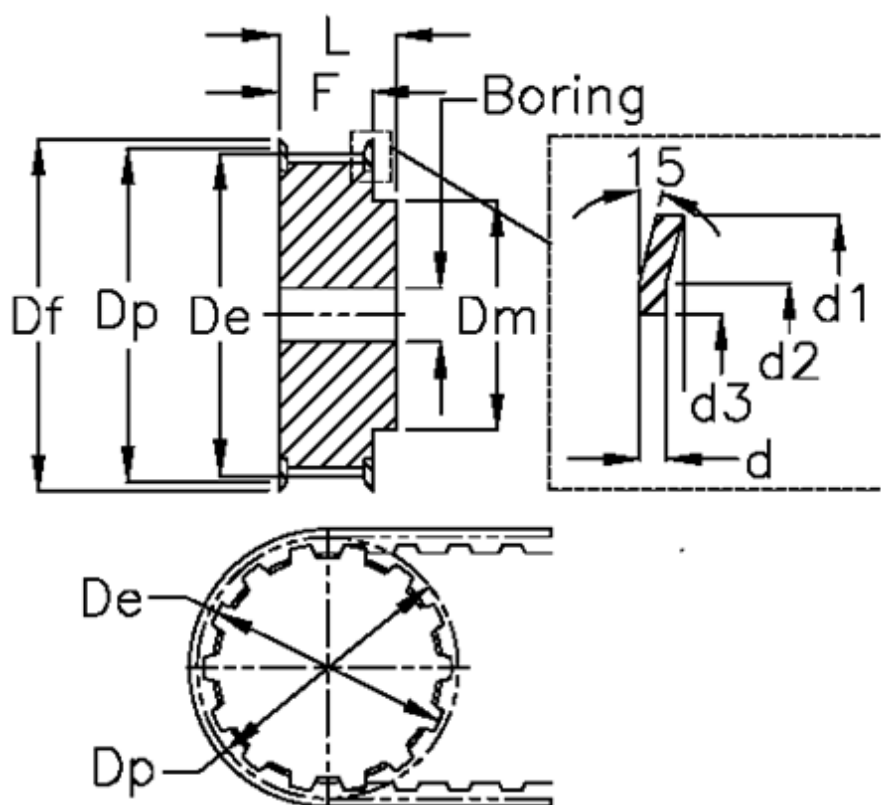

Varenummer: 604144040030  
 Beskrivelse: Tandremskive med nav  
 HTD 40 8M 30

## Mål

Boring = 15	Dm = 75
Bredde = 30	Dp = 101.86
d = 1.5	F = 38
d1 = 106	Flangetype = F35
d2 = 101	L = 48
d3 = 90	Tandantal = 40
De = 100.49	Type = 8M
Df = 106	Vægt = 2.4